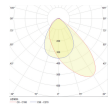

[Visualizza il prodotto](#)

Dati tecnici

SKU	242020
EAN	8719157032421
Marca	Noxion
Nome del fabbricante	Noxion LED Linear Light NX-Line Module 8/1500 35W 4000K AR60 WH
Garanzia Totale di Lampadadiretta	6 anni
Vita Media Utile (ora)	50000

Informazioni tecniche

Tecnologia	LED Integrato
Potenza Lampada	35
Voltaggio (V)	220-240
Dimmerabile	Non dimmerabile
Colore Chiaro	Bianco
Codice Colore	840 Bianco Freddo
Colore della Luce (Kelvin)	4000 Bianco Freddo
Indice di Resa Cromatica (Ra)	80-89 - Buona resa cromatica
Impostazione del Colore	Colore unico
Flusso Luminoso (Lumen)	5600
Efficienza (Lm/W)	160
Angolo del Fascio luminoso (gradi)	60
Fattore Potenza	>0.90